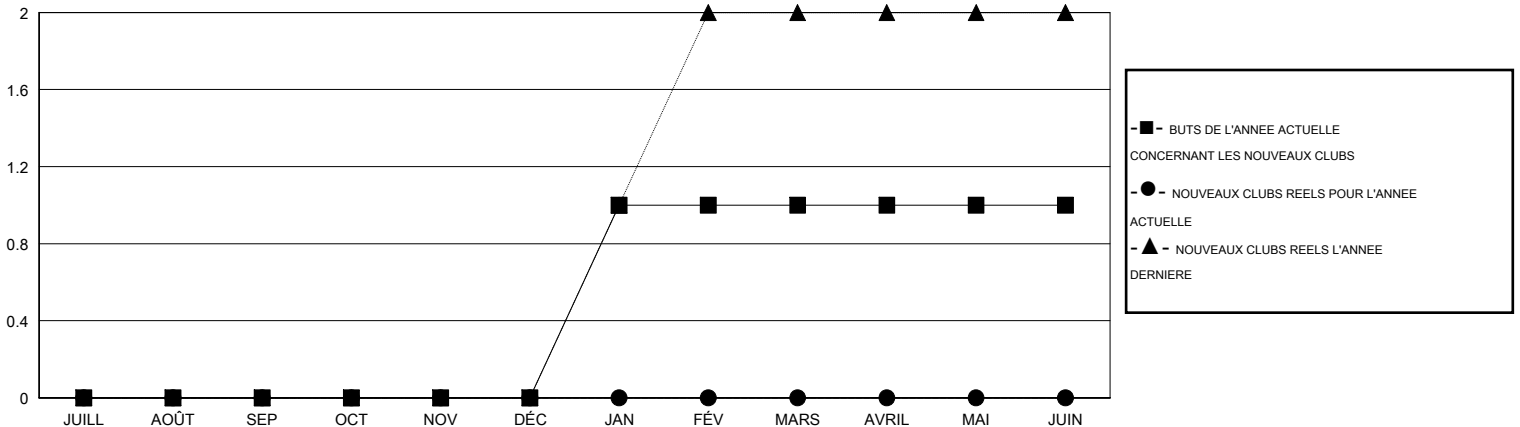

MONTHLY MEMBERSHIP PROGRESS REPORT

District 63

Results as of: 8/31/2019

GMT:

LIEU FRENCH GUIANA

RC EME

Clubs				Membres			
RESULTATS POUR 2019-2020				RESULTATS POUR 2019-2020			
TRIMESTRE	BUT CONCERNANT LES NOUVEAUX CLUBS	NOUVEAUX CLUBS	CLUBS ANNULÉS	TRIMESTRE	OBJECTIF DE CROISSANCE NETTE DE L'EFFECTIF	CROISSANCE ACTUELLE DE L'EFFECTIF	TOTAL DES MEMBRES RADIES (y compris les transferts)
JUILL/AOÛT/SEP	0	0	0	JUILL/AOÛT/SEP	5	4	9
OCT/NOV/DÉC	0	0	0	OCT/NOV/DÉC	25	0	0
JAN/FÉV/MARS	1	0	0	JAN/FÉV/MARS	25	0	0
AVRIL/MAI/JUIN	0	0	0	AVRIL/MAI/JUIN	18	0	0

BUTS ET NOUVEAUX CLUBS REELS - CUMULATIF