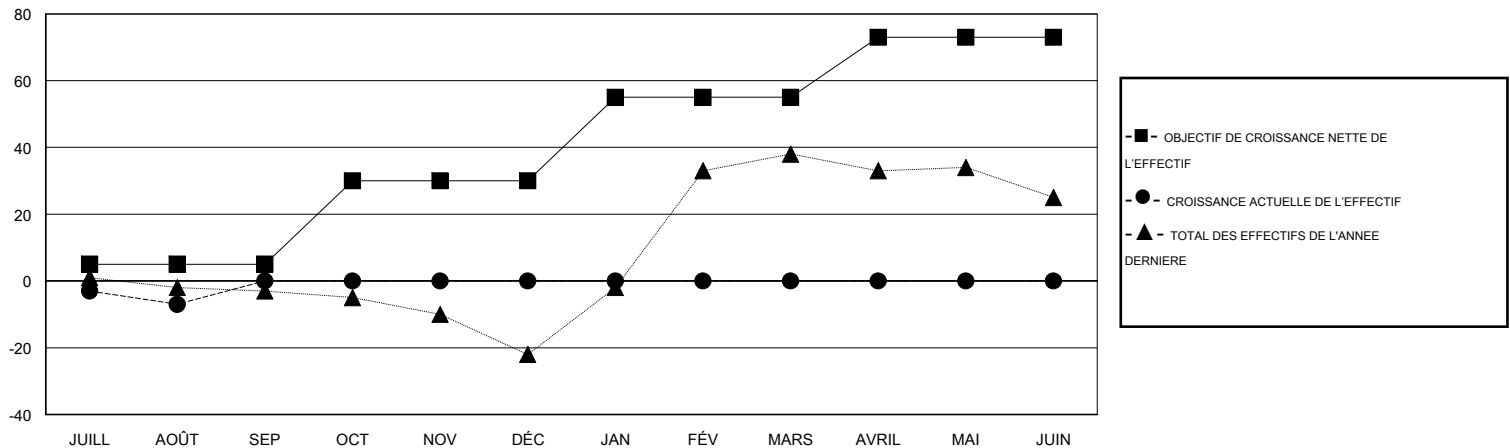

BUTS ET MEMBRES REELS - CUMULATIF

CLUBS RADIES: 0	1 CLUBS OF 36 ONT AJOUTE 1 OU PLUSIEURS NOUVEAUX MEMBRES	DISTRIBUTION PAR SEXE
		HOMME 313 (48.38%)
		FEMME 334 (51.62%)
MEMBRES RADIES	CLIQUEZ ICI POUR LES INFORMATIONS CUMULATIVES SUR LES EFFECTIFS	NOMBRE TOTAL DE MEMBRES D'UNITÉS FAMILIALES 9
DECEDE 3		MEMBRES DE FAMILLE QUI RÈGENT LA MOITIÉ DES COTISATIONS 5
CLUB ANNULÉ 0		
AUTRE 6		
TOTAL 9